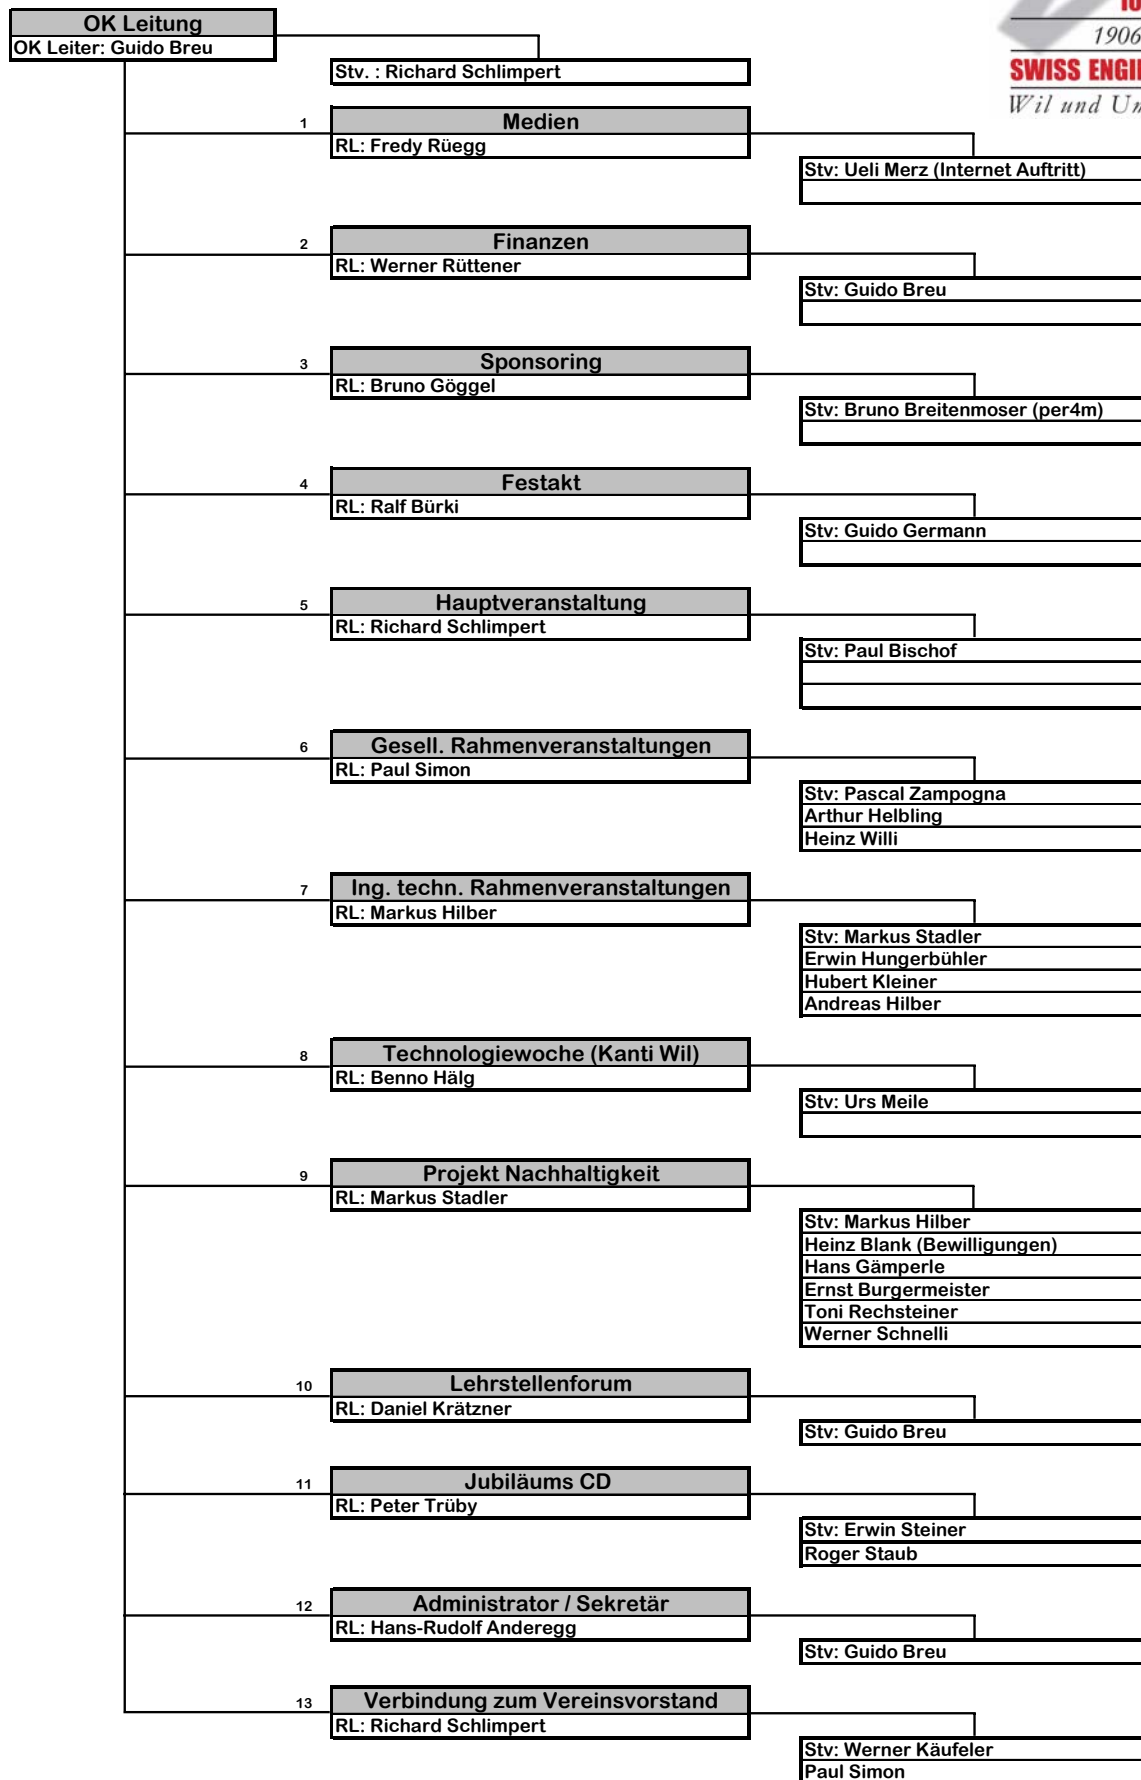

# Organigramm 100 Jahr Jubiläum STV Wil und Umgebung

RL: Ressort Leiter